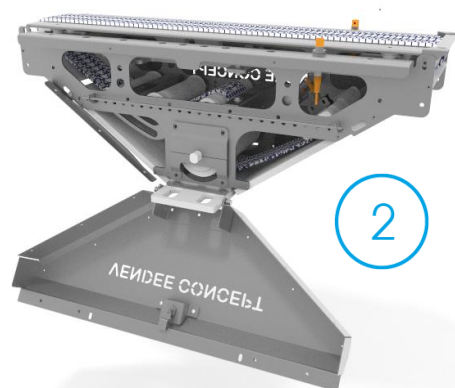

Le programme assure une comparaison des produits en respectant le poids cible. De cette manière, les produits non-conformes au poids attendu sont éjectés à l'aide de flipper ou de soufflette. Son homologation atteste d'une **précision de pesage varie de +/- 0,5 gramme par produit**.

Pour optimiser les rendements de votre production, le logiciel intégré permet de définir le calibre et le dosage selon 99 programmes via l'écran tactile 8'.

POIDS PRODUIT	EXIGENCES LNE	ECART TYPE VENDEE CONCEPT
50 gr.	0.24	0.10
100 gr.	0.24	0.12
200 gr.	0.48	0.15
500 gr.	0.80	0.25
1000 gr.	0.80	0.40

**PRECISION
RECORD**

▲ Caractéristiques techniques

PRODUIT	MODÈLE	
		Longueur pont de pesée
		1000 mm
		Poids
		145 Kg
		Type de bande
		Modulaire
		Largeur bande
		102 mm
		Longueur plateau de pesée
		600 mm
		Précision
		Version règlementée +/- 0,5 g
		Cadence
		10 000 produits/heure
		Poids produits
		40-2500 g
		Guides
		50 / 100 / 150 mm

1 Trieuse pondérale CALIBRA T QUARTZ
Convoyeur d'éjection composé d'un
pousseur

2 Pont de pesée ouvert

▲ Système hygiénique

Le design de la trieuse Vendée Concept a été étudié pour un **nettoyage rapide**. L'ouverture du pont assure un accès au système d'enroulement de la bande.