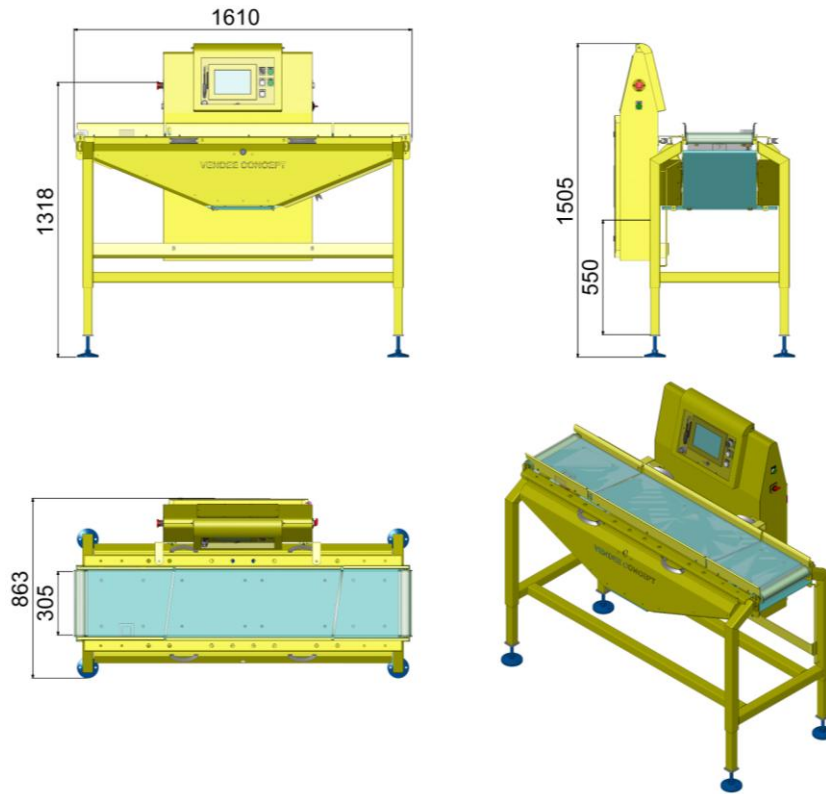

**NETTOYABLE
ET
COMPACT**

FILIERES

Volailles

Produits de
la mer

Viandes &
produits élaborés

▲ Le pesage compact

Le pont de pesée CALIBRA QUARTZ est habituellement associé au calibrage et au dosage de produits. Cet équipement se retrouve sur nos calibreuses. Ce modèle standard se décline sous deux longueurs : 1000mm et 1600mm. Le châssis est également réglable en hauteur, de 500 mm. Il pèse tous types de produits, nus ou emballés.

Le pont de pesée CALIBRA QUARTZ détecte le produit grâce à des cellules photoélectriques puis transmet l'information à l'éjection qui les répartit en fonction de leurs poids. Son écran tactile 8" ou 15" vous permet de définir le calibrage selon 99 programmes.

▲ Caractéristiques techniques

MODÈLE	1000 mm		1600 mm	
	Type de bande	Modulaire	Type de bande	Modulaire
Largeur bande	203 / 254 / 305 / 406 mm		203 / 254 / 305 / 406 mm	
Longueur plateau de pesée	300 / 400 / 500 mm		300 / 400 / 500 / 600 / 800 / 1000 mm	
Précision	+/- 2 g (40-600 g)		+/- 2 g (40-600 g)	
	+/- 5 g (600-1500 g)		+/- 5 g (600-1500 g)	
	+/- 10 g (1500-4500 g)		+/- 10 g (1500-4500 g)	
Cadence	Jusqu'à 12 000 produits/heure		Jusqu'à 12 000 produits/heure	
Poids produits	40-4500 g		40-4500 g	
Guides	50 / 100 / 150 mm		50 / 100 / 150 mm	

1

1

Pont de pesée CALIBRA QUARTZ 3057
Pont de pesée 1600 mm

▲ Compatible avec le Superviseur

L'association du Superviseur Vendée Concept est le complément idéal pour collecter les informations en provenance de notre gamme CALIBRA. Cet équipement proposé en option, associe à la gestion de production un outil de traçabilité et de gestion de stock. Le Superviseur est un outil de récupération en temps réel des données de production. L'ensemble de vos données de production est stocké, récupéré et analysé pour vous permettre d'optimiser votre production globale. Il recueille et enregistre toutes les données de pesage en association avec l'étiquetage.