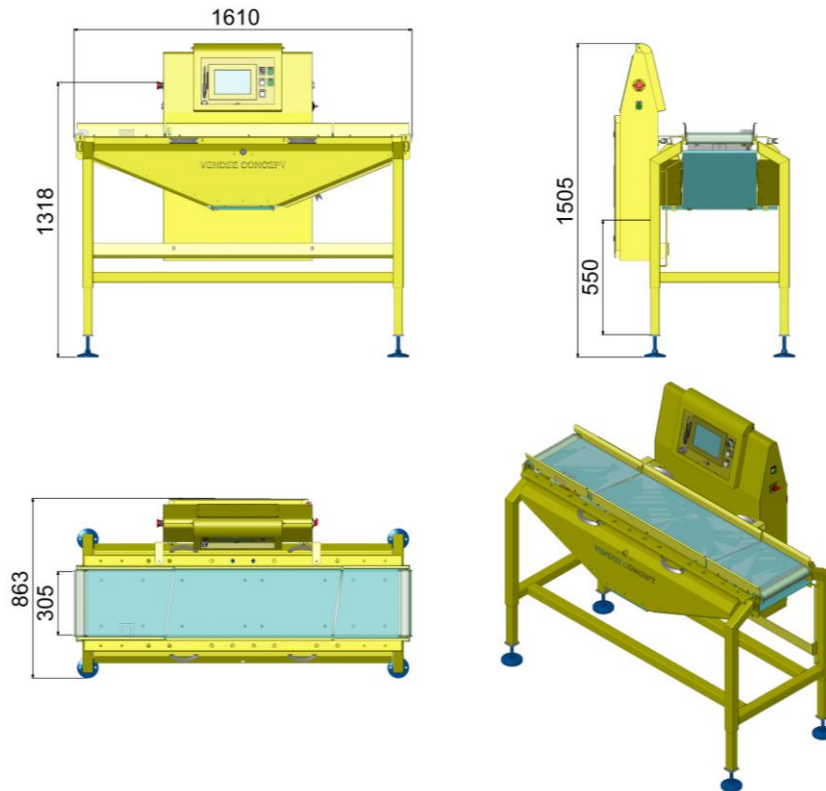

**NETTOYABLE
ET
COMPACT**

FILIERES

Volailles

Produits de
la mer

Viandes &
produits élaborés

▲ Le pesage compact

Le pont de pesée CALIBRA QUARTZ est habituellement associé au calibrage et au dosage de produits. Cet équipement se retrouve sur nos calibreuses. Ce modèle standard se décline sous deux longueurs : 1000mm et 1600mm. Le châssis est également réglable en hauteur, de 500 mm. Il pèse tous types de produits, nus ou emballés.

Le pont de pesée CALIBRA QUARTZ détecte le produit grâce à des cellules photoélectriques puis transmet l'information à l'éjection qui les répartit en fonction de leurs poids. Son écran tactile 8" ou 15" vous permet de définir le calibrage selon 99 programmes.

▲ Caractéristiques techniques

MODÈLE	1000 mm		1600 mm
	Type de bande	Modulaire	
Largeur bande	203 / 254 / 305 / 406 mm		203 / 254 / 305 / 406 mm
Longueur plateau de pesée	300 / 400 / 500 mm		300 / 400 / 500 / 600 / 800 / 1000 mm
PRÉCISION	+/- 2 g (40-600 g)		+/- 2 g (40-600 g)
	+/- 5 g (600-1500 g)		+/- 5 g (600-1500 g)
	+/- 10 g (1500-4500 g)		+/- 10 g (1500-4500 g)
Cadence	Jusqu'à 12 000 produits/heure		Jusqu'à 12 000 produits/heure
Poids produits	40-4500 g		40-4500 g
Guides	50 / 100 / 150 mm		50 / 100 / 150 mm

1

1

Pont de pesée CALIBRA QUARTZ 3057
Pont de pesée 1600 mm

▲ Compatible avec le Superviseur

L'association du Superviseur Vendée Concept est le complément idéal pour collecter les informations en provenance de notre gamme CALIBRA. Cet équipement proposé en option, associe à la gestion de production un outil de traçabilité et de gestion de stock. Le Superviseur est un outil de récupération en temps réel des données de production. L'ensemble de vos données de production est stocké, récupéré et analysé pour vous permettre d'optimiser votre production globale. Il recueille et enregistre toutes les données de pesage en association avec l'étiquetage.